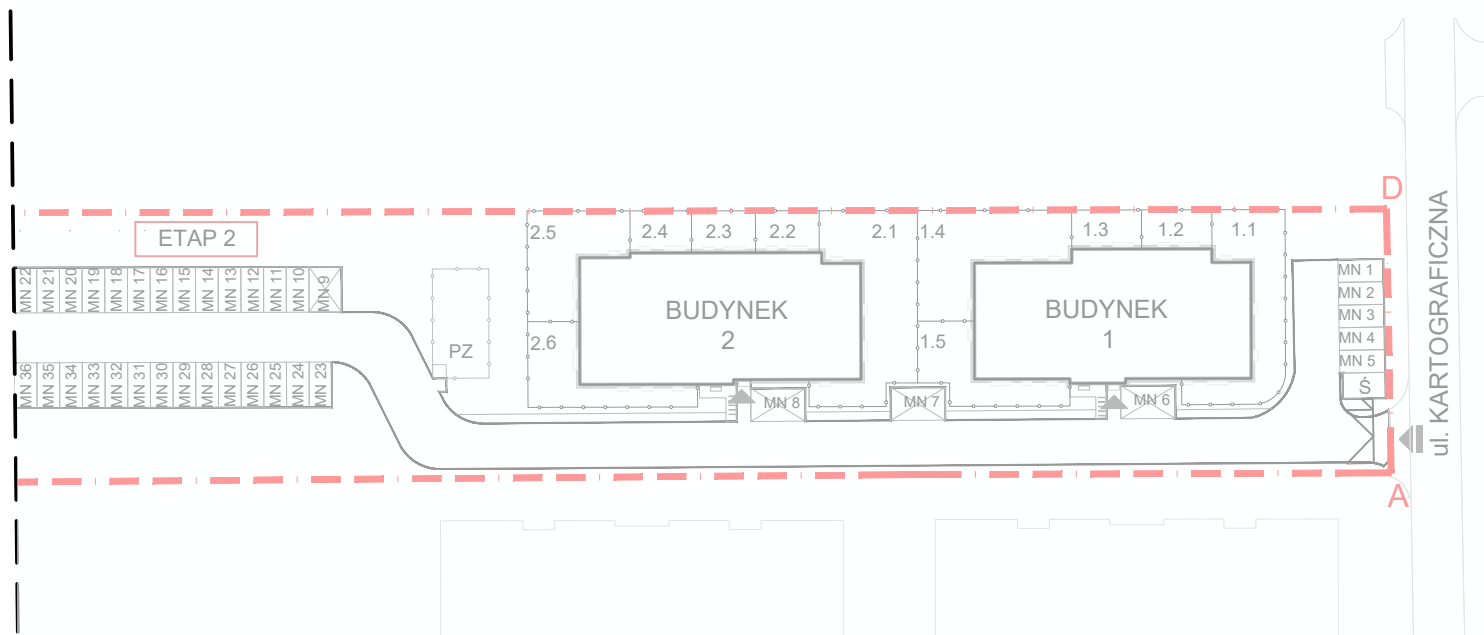

- A,B...D**
- LEGENDA
- — — GRANICA DZIAŁKI 54/9
 - — — GRANICA ETAPÓW INWESTYCJI
 - 3.1 NUMER OGRÓDKA
 - PZ PLAC ZABAW
 - Ś MIEJSCE GROMADZENIA ODPADÓW STAŁYCH
 - ▲ GŁÓWNE WEJŚCIE DO BUDYNKU
 - ▲ WJAZD NA DZIAŁKĘ

Osiedle mieszkaniowe
"Nova Białoleka"
ulica Kartograficzna
Białoleka, Warszawa

- LEGENDA**
- A,B...D** GRANICA DZIAŁKI 54/9
- GRANICA ETAPÓW INWESTYCJI
- 3.1 NUMER OGRÓDKA
- PZ PLAC ZABAW
- Ś MIEJSCE GROMADZENIA ODPADÓW STAŁYCH
- ▲ GŁÓWNE WEJŚCIE DO BUDYNKU
- ▴ WJAZD NA DZIAŁKĘ

Osiedle mieszkaniowe
"Nova Białoleka"
ulica Kartograficzna
Białoleka, Warszawa